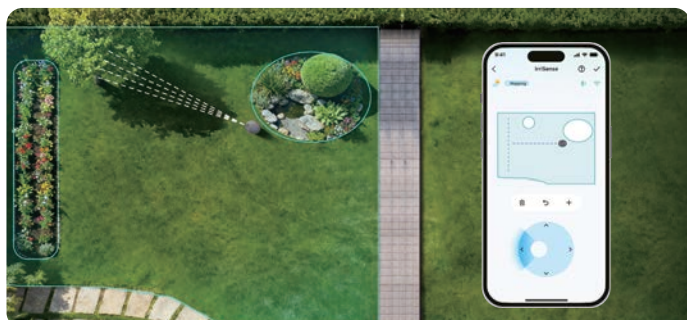

*Az Aiper Laboratórium által gyenge szélviszonyok között gyűjtött adatok

A hatékony öntözés miatti vízmegtakarítás akár **40%**

- Elkerüli a járdákat, az egymást metsző zónákat, valamint a nem megfelelő időjárás alatti öntözést

*Az Aiper Laboratórium által vizsgálva

Növény-specifikus többzónás öntözés

- Akár 10 egyedi öntözési térkép a személyre szabott növénygondozáshoz
- Testreszabott öntözési tervek különböző növénytípusokhoz

Gyep

Virágágyás

Cserje

Fa

3-in-1 intelligens öntözőrendszer

Távírányítás mobilalkalmazással