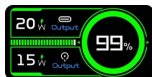

A töltés a készülék által engedélyezett teljesítménnyel történik, a feszültség és áramerősség értékek ennek megfelelően láthatók a kijelzőn. Töltés közben ellenőrizhető a aktuális töltöttségi szint. A töltés a funkciógomb megnyomásával megszakítható.

A vésztöltővel egyszerre két készülék is tölthető, de ekkor a töltési teljesítmény megoszlik a készülékek között, így a töltésidő jelentősen csökkenhet.

Egy készülék töltése közben a kijelzőn látható a töltés típusa, a maradék töltöttségi szint, a töltési teljesítmény, valamint a töltés feszültsége és áramerőssége.

Két készülék töltése közben a kijelzőn látható a töltések típusa és a töltési szabvány felváltva, a maradék töltöttségi szint, valamint a töltési teljesítmény.

USB töltés

Vezeték nélküli töltés

Kombinált töltés