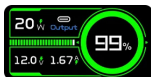

Készülék töltése

USB készülék csatlakoztatása esetén a vésztöltő automatikusan bekapcsol, és elkezd a töltést. Vezeték nélküli töltéshez manuálisan kell bekapcsolni a vésztöltőt, ezután helyezhető rá a készülék.

Fontos, hogy nem MagSafe kompatibilis mobiltelefon, fülhallgatók vagy Apple Watch töltése esetén fokozottan kell figyelni a készülék elhelyezésére! A pozicionálás fontos a sikeres töltés érdekében. Ha pár másodpercen belül nem indul el a töltés, próbálja újra elhelyezni a készüléket!

A töltés a készülék által engedélyezett teljesítménnyel történik, a feszültség és áramerősség értékek ennek megfelelően láthatók a kijelzőn. Töltés közben ellenőrizhető a aktuális töltöttségi szint. A töltés a funkciógomb megnyomásával megszakítható.

A vésztöltővel egyszerre két készülék is tölthető, de ekkor a töltési teljesítmény megoszlik a készülékek között, így a töltésidő jelentősen csökkenhet.

Egy készülék töltése közben a kijelzőn látható a töltés típusa, a maradék töltöttségi szint, a töltési teljesítmény, valamint a töltés feszültsége és áramerőssége.

Két készülék töltése közben a kijelzőn látható a töltések típusa és a töltési szabvány felváltva, a maradék töltöttségi szint, valamint a töltési teljesítmény.

USB töltés