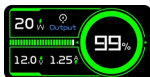

A töltés a készülék által engedélyezett teljesítménnyel történik, a feszültség és áramerősség értékek ennek megfelelően láthatók a kijelzőn. Töltés közben ellenőrizhető a aktuális töltöttségi szint. A töltés a funkciógomb megnyomásával megszakítható.

A vésztöltővel egyszerre két készülék is tölthető, de ekkor a töltési teljesítmény megoszlik a készülékek között, így a töltésidő jelentősen csökkenhet.

Egy készülék töltése közben a kijelzőn látható a töltés típusa, a maradék töltöttségi szint, a töltési teljesítmény, valamint a töltés feszültsége és áramerőssége.

Két készülék töltése közben a kijelzőn látható a töltések típusa és a töltési szabvány felváltva, a maradék töltöttségi szint, valamint a töltési teljesítmény.

USB töltés

Vezeték nélküli töltés

Kombinált töltés