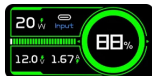

ÁTTEKINTÉS

HASZNÁLAT

Manuális be- és kikapcsolás

A vésztöltő bekapcsolható a funkciógomb egyszeri megnyomásával. Ilyenkor a kijelzőn ellenőrizhető az akkumulátor töltöttségének állapota.

A vésztöltő kb. 25 mp téttlenség után automatikusan, vagy kétszeri gombnyomásra kikapcsol.

A vésztöltő töltése

A vésztöltő akkumulátora hálózati töltőadapterrel tölthető.

A kijelzőn látható a aktuális töltöttségi szint, a töltési teljesítmény, valamint a töltés feszültsége és áramerőssége.

A vésztöltő töltése közben is képes vezeték nélkül tölteni készüléket.